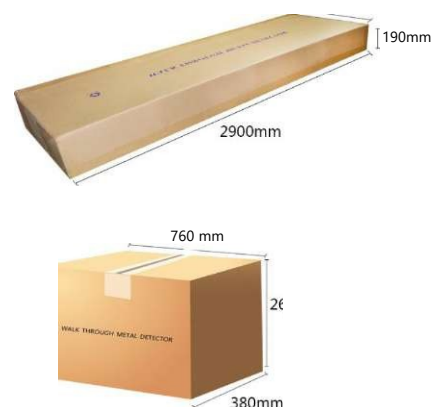

OPAKOWANIE PRODUKTU

Bezpłatna dostawa i montaż we wskazane miejsce w Polsce.
Gwarancja 24 miesiące, w tym okresie przeglądy urządzenia w cenie zakupu