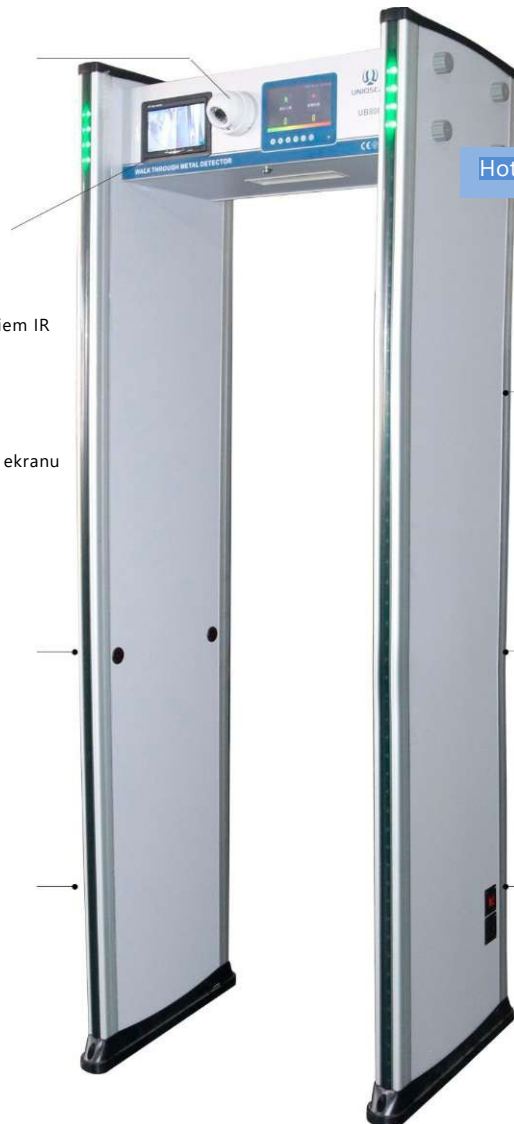

UB800 (CCTV) Bramka do wykrywania metali

Kamera: 2 regulowane kamery na podczerwień ,
jedna na wejściu, druga na wyjściu
Wejście wideo: 2 kanały
Wyjście wideo: 1 kanał

Ekran: 7" kolorowy ekran LCD ze zdalnym sterowaniem IR
Rozdzielczość : 1280*720
Pamięć : karta sd 128G, którą można wyjmować
Zużycie mocy : 5-30V
Zdalne sterowanie IR całego menu na wyświetlaczu ekranu

Wysoka czułość: Wykrywanie materiałów z
żelaza/ nie z żelaza /stopów; 30 wcześniej
ustawionych programów do zastosowania w
procedurach sprawdzania bezpieczeństwa

100 częstotliwości do wyboru. Działanie z
bramkami sąsiadującymi w odległości 40cm ;

Specyfikacja kamery:

Rozdzielczość : 800 linia CCD .Język : angielski/ chiński

Żarówki na podczerwień do oświetlenia nocnego z czujnikiem na podczerwień

Kamera zamontowana na skrzynce kontroli z przodu i z tyłu zamontowana w sposób
przechylony

33 STREFY
WYŚWIETLANIA
GRAFIKI

PARAMETRY

- Masa brutto: 70KG
- Zasilanie: AC85V-264V / 47.5-60Hz ; Moc <15W
- Temperatura robocza:-20°C- + 50°C
- **Działanie:** Wodoodporna, można używać na zewnątrz
- Rozmiar opakowania paneli drzwiowych: 2290*560*190mm *lctn
- Rozmiar opakowania zespołu kontroli: 760*380*260m*lctn
- Standardowe wymiary zewn.: 2200mm(H)X800mm(W)X580mm(D)
- Standardowe wymiary wew.: 2010mm(H)X700mm(W)X500mm(D)